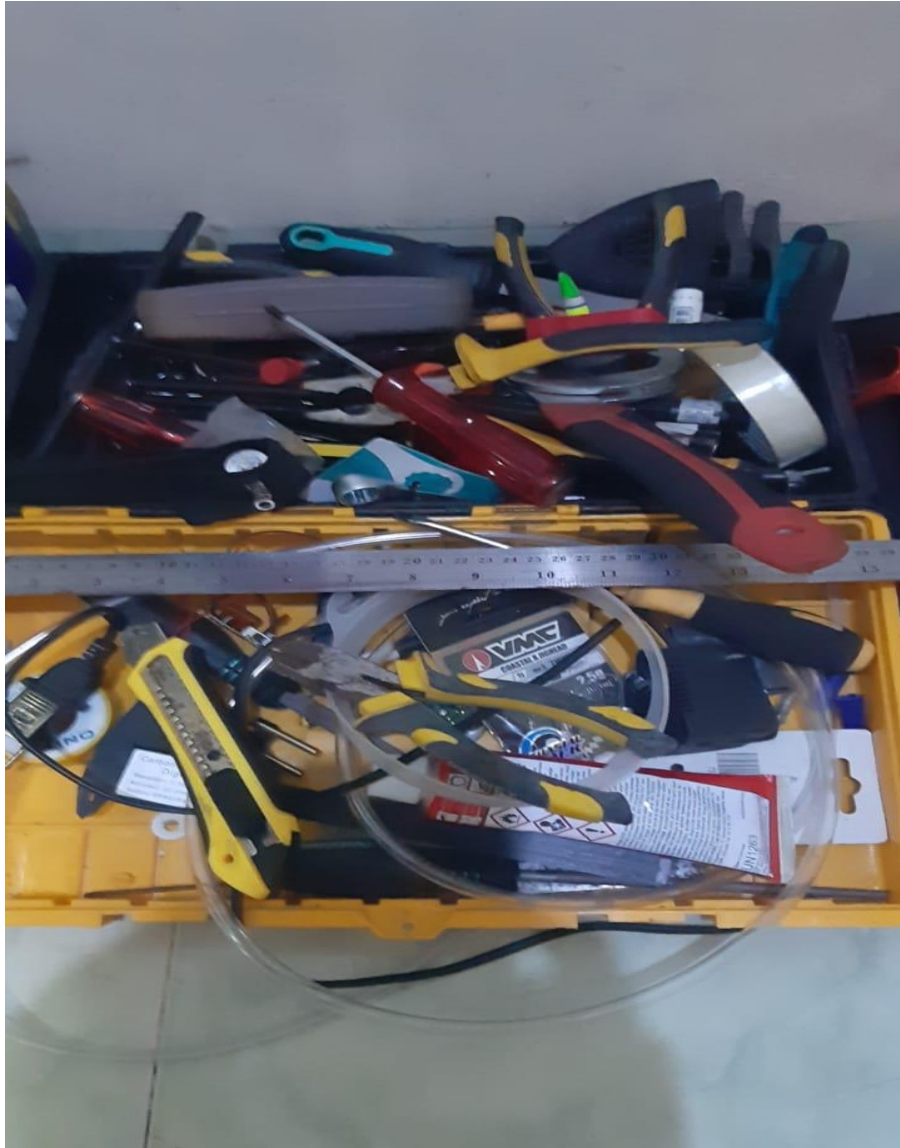

26. Foto Peralatan Uji Pemeriksaan
PT. JAPINDO Kantor Wilayah Nusa Tenggara Barat