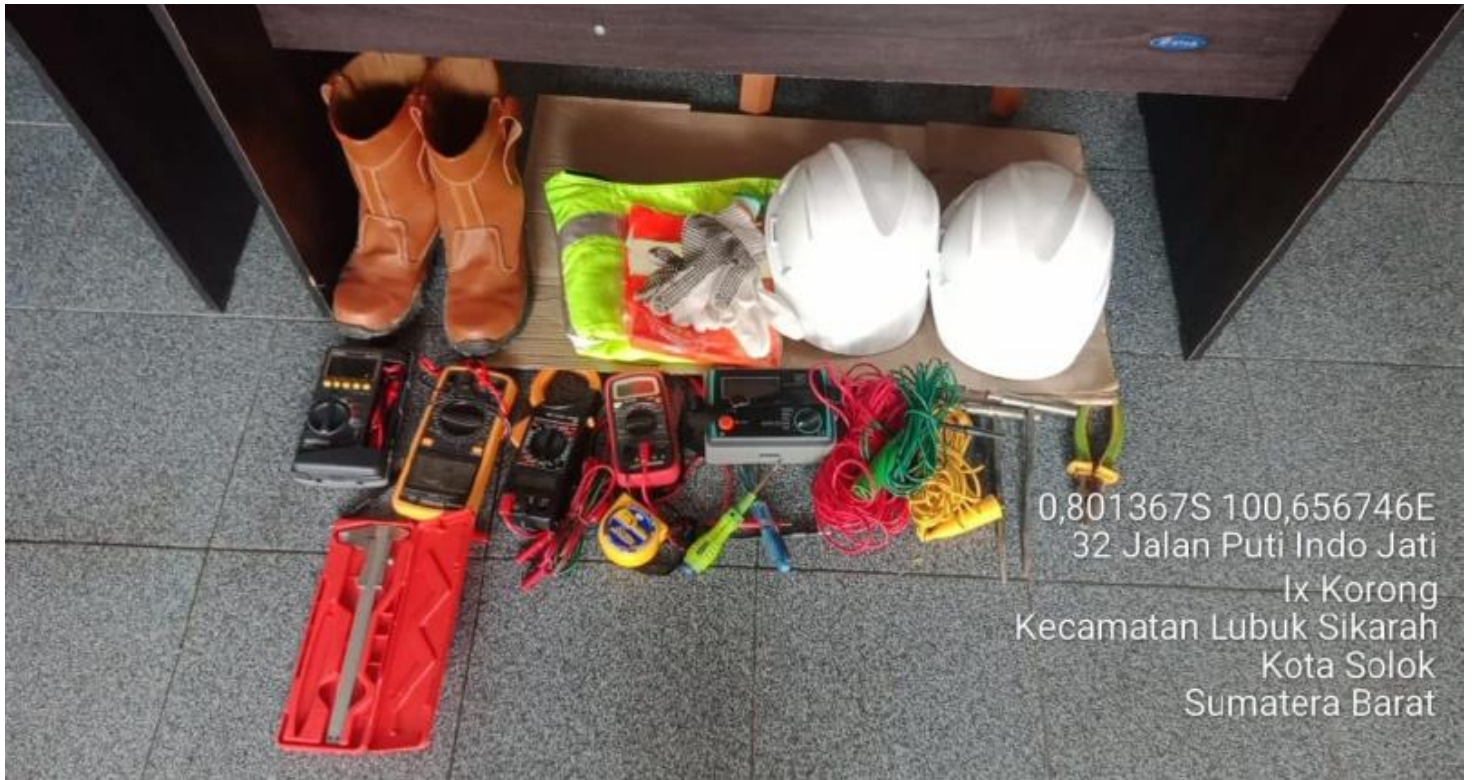

30. Foto Peralatan Uji Pemeriksaan
PT. JAPINDO Kantor Wilayah Sumatera Barat