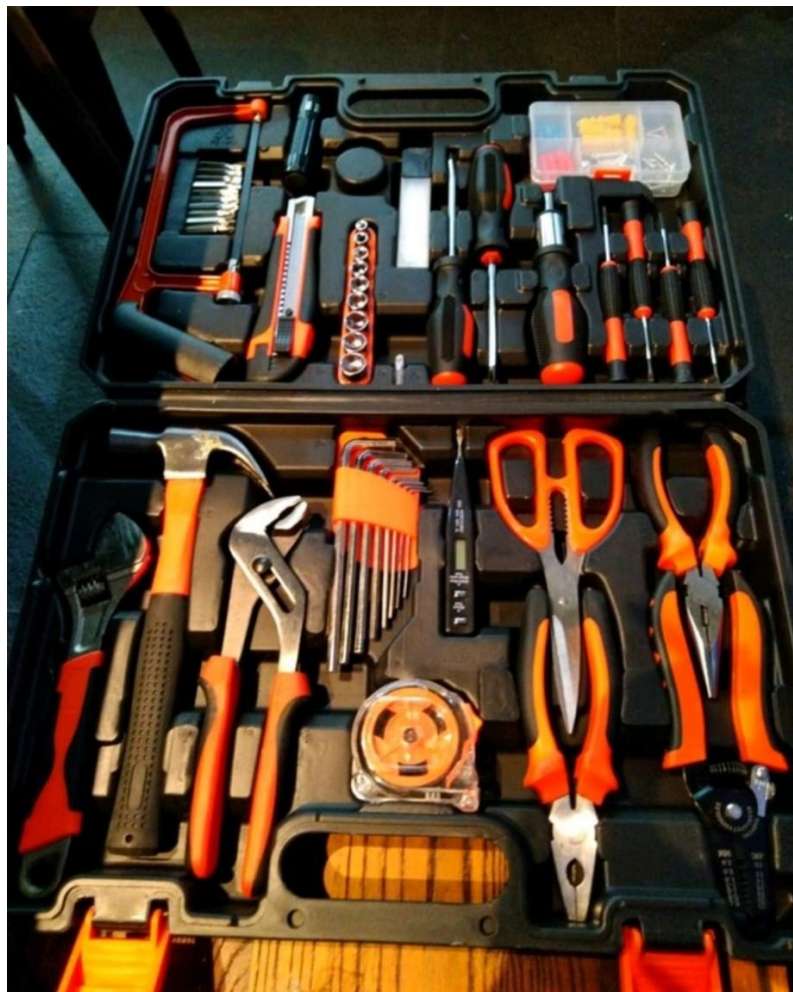

20. Foto Peralatan Uji Pemeriksaan
PT. JAPINDO Kantor Wilayah DI. Yogyakarta